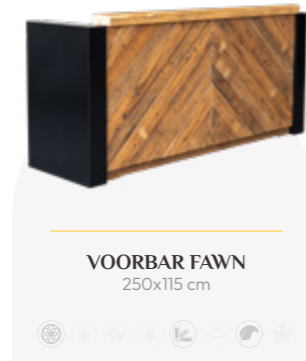

HOEKBLOKKEN

HOEKBLOK ELVIRA
75x110 cm

HOEKBLOK FAYA
75x110 cm

HOEKBLOK LUX
75x110 cm

HOEKBLOK ROXY
75x110 cm

OP ZOEK NAAR IETS
SPECIAALS?

We ontwerpen en produceren het voor je **op maat**.

VOORBARREN

VOORBAR FEMIE
250x115 cm

STATAFEL EVIE
Zithoogte: 76 cm

VOORBAR ROSIE
250x115 cm

VOORBAR LYNN
250x115 cm

VOORBAR ROBIN
250x115 cm

VOORBAR RUBY
250x115 cm

VOORBAR RIHANNA
250x115 cm

VOORBAR RACHEL
250x115 cm

VOORBAR FAWN
250x115 cm

VOORBAR FANCY
250x115 cm

VOORBAR FAY
250x115 cm

VOORBAR FLAIR
250x115 cm

VOORBARREN

VOORBAR LORI
250x115 cm

VOORBAR LINSEY
250x115 cm

VOORBAR GWEN
250x115 cm