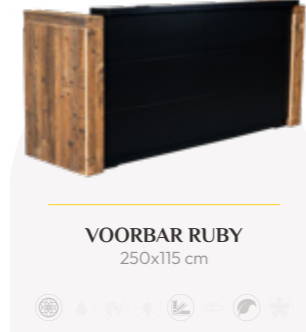

VOORBAR FEMIE
250x115 cm

STATAFEL EVIE
Zithoogte: 76 cm

VOORBAR ROSIE
250x115 cm

VOORBAR LYNN
250x115 cm

VOORBAR ROBIN
250x115 cm

VOORBAR RUBY
250x115 cm

VOORBAR RIHANNA
250x115 cm

VOORBAR RACHEL
250x115 cm