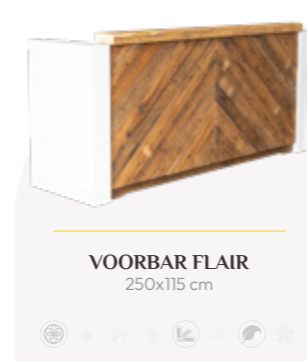

VOORBAR FEMIE
250x115 cm

STATAFEL EVIE
Zithoogte: 76 cm

VOORBAR ROSIE
250x115 cm

VOORBAR LYNN
250x115 cm

VOORBAR ROBIN
250x115 cm

VOORBAR RUBY
250x115 cm

VOORBAR RIHANNA
250x115 cm

VOORBAR RACHEL
250x115 cm

VOORBAR FAWN
250x115 cm

VOORBAR FANCY
250x115 cm

VOORBAR FAY
250x115 cm

VOORBAR FLAIR
250x115 cm

VOORBARREN

VOORBAR LORI
250x115 cm

VOORBAR LINSEY
250x115 cm

VOORBAR GWEN
250x115 cm