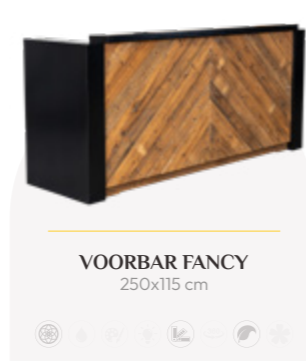

HOEKBLOKKEN

HOEKBLOK ELVIRA
75x110 cm

HOEKBLOK FAYA
75x110 cm

HOEKBLOK LUX
75x110 cm

HOEKBLOK ROXY
75x110 cm

OP ZOEK NAAR IETS
SPECIAALS?

We ontwerpen en produceren het voor je **op maat**.

VOORBARREN

VOORBAR FEMIE
250x115 cm

STATAFEL EVIE
Zithoogte: 76 cm

VOORBAR ROSIE
250x115 cm

VOORBAR LYNN
250x115 cm

VOORBAR ROBIN
250x115 cm

VOORBAR RUBY
250x115 cm

VOORBAR RIHANNA
250x115 cm

VOORBAR RACHEL
250x115 cm

VOORBAR FAWN
250x115 cm

VOORBAR FANCY
250x115 cm

VOORBAR FAY
250x115 cm

VOORBAR FLAIR
250x115 cm

VOORBARREN

VOORBAR LORI
250x115 cm

VOORBAR LINSEY
250x115 cm

VOORBAR GWEN
250x115 cm