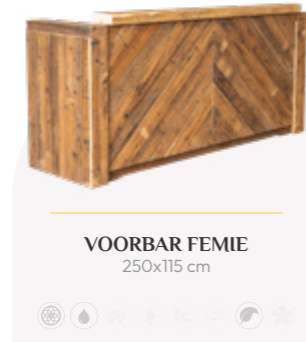

HOEKBLOKKEN

HOEKBLOK ELVIRA
75x110 cm

HOEKBLOK FAYA
75x110 cm

HOEKBLOK LUX
75x110 cm

HOEKBLOK ROXY
75x110 cm

OP ZOEK NAAR IETS
SPECIAALS?

We ontwerpen en produceren het voor je **op maat**.

VOORBARREN

VOORBAR FEMIE
250x115 cm

STATAFEL EVIE
Zithoogte: 76 cm

VOORBAR ROSIE
250x115 cm

VOORBAR LYNN
250x115 cm

VOORBAR ROBIN
250x115 cm

VOORBAR RUBY
250x115 cm

VOORBAR RIHANNA
250x115 cm

VOORBAR RACHEL
250x115 cm