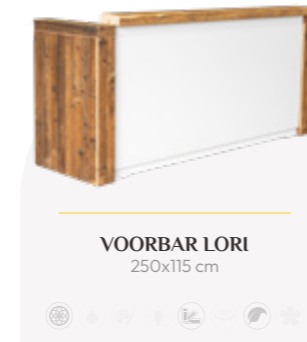

VOORBAR FEMIE
250x115 cm

STATAFEL EVIE
Zithoogte: 76 cm

VOORBAR ROSIE
250x115 cm

VOORBAR LYNN
250x115 cm

VOORBAR ROBIN
250x115 cm

VOORBAR RUBY
250x115 cm

VOORBAR RIHANNA
250x115 cm

VOORBAR RACHEL
250x115 cm

VOORBAR FAWN
250x115 cm

VOORBAR FANCY
250x115 cm

VOORBAR FAY
250x115 cm

VOORBAR FLAIR
250x115 cm

VOORBARREN

VOORBAR LORI
250x115 cm

VOORBAR LINSEY
250x115 cm

VOORBAR GWEN
250x115 cm