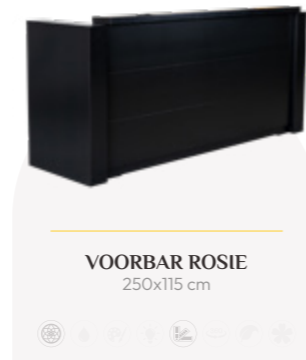

HOEKBLOKKEN

HOEKBLOK ELVIRA
75x110 cm

HOEKBLOK FAYA
75x110 cm

HOEKBLOK LUX
75x110 cm

HOEKBLOK ROXY
75x110 cm

OP ZOEK NAAR IETS
SPECIAALS?

We ontwerpen en produceren het voor je **op maat**.

VOORBARREN

VOORBAR FEMIE
250x115 cm

STATAFEL EVIE
Zithoogte: 76 cm

VOORBAR ROSIE
250x115 cm

VOORBAR LYNN
250x115 cm

VOORBAR ROBIN
250x115 cm

VOORBAR RUBY
250x115 cm

VOORBAR RIHANNA
250x115 cm

VOORBAR RACHEL
250x115 cm