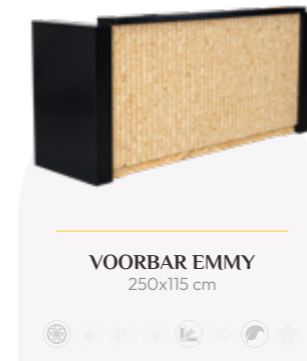

VOORBAR FAWN
250x115 cm

VOORBAR FANCY
250x115 cm

VOORBAR FAY
250x115 cm

VOORBAR FLAIR
250x115 cm

VOORBARREN

VOORBAR LORI
250x115 cm

VOORBAR LINSEY
250x115 cm

VOORBAR GWEN
250x115 cm

VOORBAR LIEZET
250x115 cm

VOORBAR EVELYN
250x115 cm

VOORBAR EVA
250x115 cm

VOORBAR ELLEN
250x115 cm

VOORBAR EMMY
250x115 cm

MIS JE NOG IETS?

LAAT HET ONS WETEN!
We denken graag met je mee.

ACHTERKASTEN