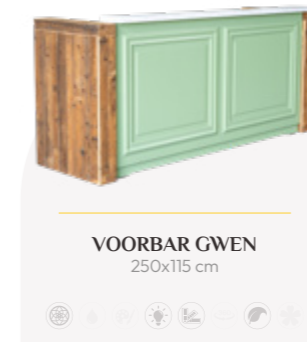

VOORBAR FAWN
250x115 cm

VOORBAR FANCY
250x115 cm

VOORBAR FAY
250x115 cm

VOORBAR FLAIR
250x115 cm

VOORBARREN

VOORBAR LORI
250x115 cm

VOORBAR LINSEY
250x115 cm

VOORBAR GWEN
250x115 cm