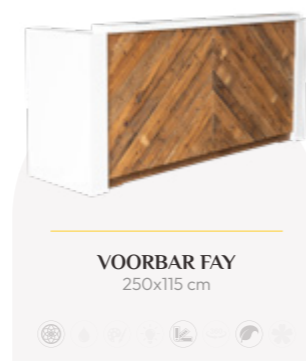

VOORBAR FEMIE
250x115 cm

STATAFEL EVIE
Zithoogte: 76 cm

VOORBAR ROSIE
250x115 cm

VOORBAR LYNN
250x115 cm

VOORBAR ROBIN
250x115 cm

VOORBAR RUBY
250x115 cm

VOORBAR RIHANNA
250x115 cm

VOORBAR RACHEL
250x115 cm

VOORBAR FAWN
250x115 cm

VOORBAR FANCY
250x115 cm

VOORBAR FAY
250x115 cm

VOORBAR FLAIR
250x115 cm

VOORBARREN

VOORBAR LORI
250x115 cm

VOORBAR LINSEY
250x115 cm

VOORBAR GWEN
250x115 cm