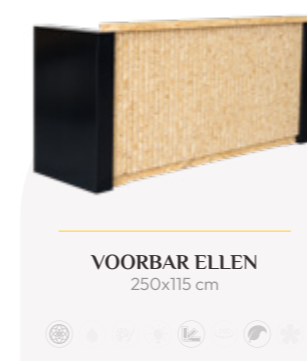

VOORBAR FAWN
250x115 cm

VOORBAR FANCY
250x115 cm

VOORBAR FAY
250x115 cm

VOORBAR FLAIR
250x115 cm

VOORBARREN

VOORBAR LORI
250x115 cm

VOORBAR LINSEY
250x115 cm

VOORBAR GWEN
250x115 cm

VOORBAR LIEZET
250x115 cm

VOORBAR EVELYN
250x115 cm

VOORBAR EVA
250x115 cm

VOORBAR ELLEN
250x115 cm

VOORBAR EMMY
250x115 cm

MIS JE NOG IETS?

LAAT HET ONS WETEN!
We denken graag met je mee.

ACHTERKASTEN