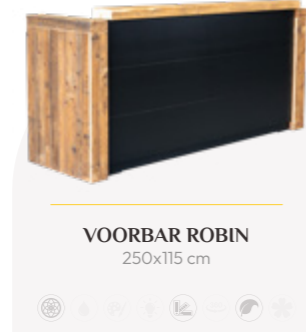

VOORBAR FEMIE
250x115 cm

STATAFEL EVIE
Zithoogte: 76 cm

VOORBAR ROSIE
250x115 cm

VOORBAR LYNN
250x115 cm

VOORBAR ROBIN
250x115 cm

VOORBAR RUBY
250x115 cm

VOORBAR RIHANNA
250x115 cm

VOORBAR RACHEL
250x115 cm